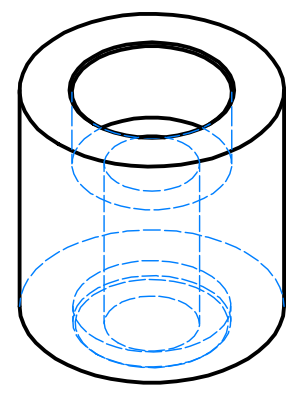

A-A ( 0,7 )

1	SL50_50	SLOUP 50		S355	0,623 kg		1
Pozice	Název - Rozměr	Popis	Polotovary	Materiál výchozí	Čistá hmotnost	Číslo výkresu	Počet
Poznámka							
0,7	Kreslil	Křenek	Změna	Datum	Podpis	Index změny	
	Přezkoušel						
	Výr.projednal	Schválil					
	Kopíroval	Dne 13.3.2025					
		Projekt			Číslo výkresu	1	
		Název	SLOUP 50		SL50_50	1	