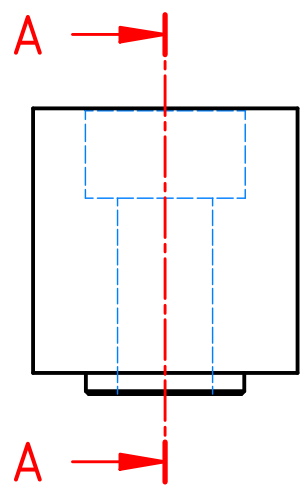

A-A ( 0,7 )

1	SL50_50	SLOUP 50		S355	0,623 kg		1
Pozice	Název - Rozměr	Popis	Polotovary	Materiál výchozí	Čistá hmotnost	Číslo výkresu	Počet
Poznámka							
0,7	Kreslil	Křenek	Změna	Datum	Podpis	Index změny	
	Přezkoušel						
	Výr.projednal	Schválil					
	Kopíroval	Dne 13.3.2025					
		Projekt			Číslo výkresu	1	
		Název	SLOUP 50		SL50_50	1	