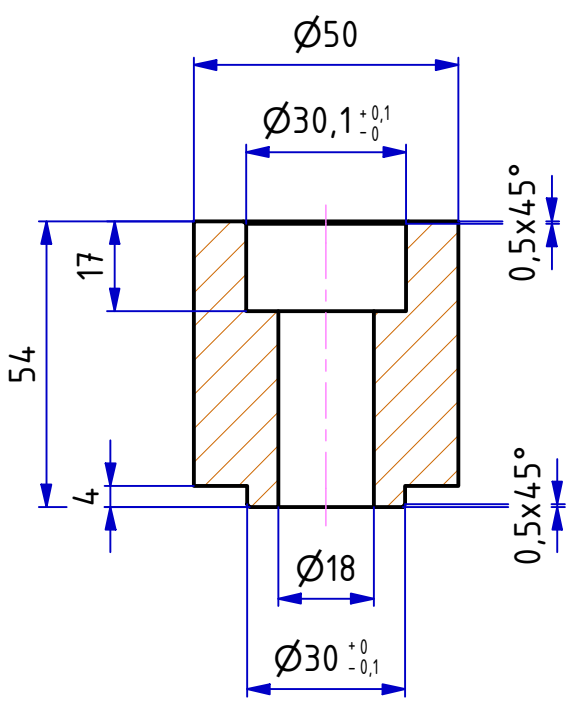

A-A ( 0,7 )

1	SL50_50	SLOUP 50		S355	0,623 kg		1
Pozice	Název - Rozměr	Popis	Polotovary	Materiál výchozí	Čistá hmotnost	Číslo výkresu	Počet
Poznámka							
0,7	Kreslil	Křenek	Změna	Datum	Podpis	Index změny	
	Přezkoušel						
	Výr.projednal	Schválil					
	Kopíroval	Dne 13.3.2025					
		Projekt			Číslo výkresu	1	
		Název	SLOUP 50		SL50_50	1	